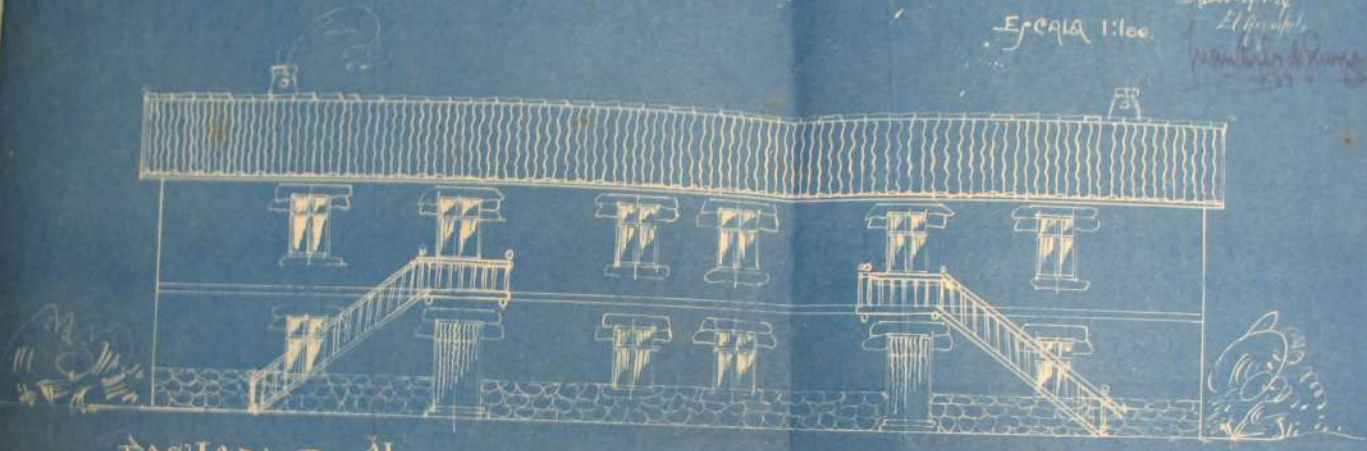

RETORIA DE LA CASA TROYA - GALDACAHO-

Escala 1:100

Dibujado por
J. M. de P. y
J. M. de P.

RACHADA PRI^{OR}

PLANTA BAJA

Escuela de Arquitectura

REFORMA DE LA CASA KREYTON - CALDACAJO-

Escala 1:100

Bilbao - 19.1.34
El arquitecto
Juan Luis de Urquiza

FACHADA PR^{ta}

PLANTA BAJA

REFORMA DE LA CASA KREYTON - CALDACAJO-

Escala 1:100

Bilbao - 19.1.36
El arquitecto
Juan Luis Aranda

FACHADA PR^{ta}

PLANTA BAJA