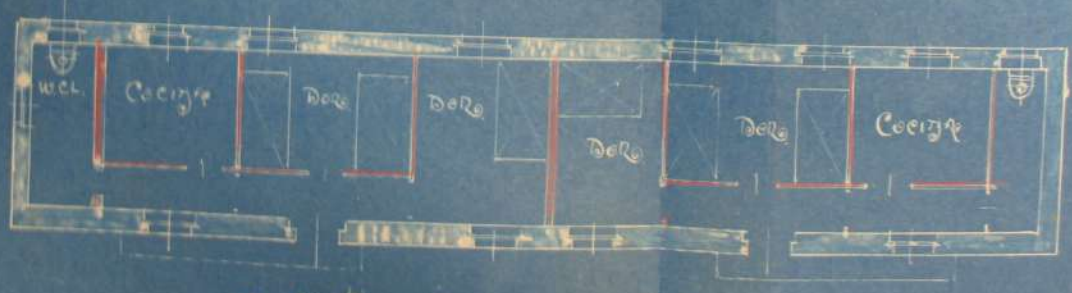

RETORIA DE LA CASA TROYA - GALDACAHO-

Escala 1:100

Dibujado por
J. M. de P. y
J. M. de P.

RACHADA PRI^{OR}

PLANTA BAJA

Escuela de Arquitectura

REFORMA DE LA CASA KREYTON - CALDACAJO-

Escala 1:100

Bilbao - 19.1.34
El arquitecto
Juan Luis de Urquiza

FACHADA PR^{ta}

PLANTA BAJA

REFORMA DE LA CASA KREYTON - CALDACAJO-

Escala 1:100

Bilbao - 19.1.36
El arquitecto
Juan Luis Aranda

FACHADA PR^{ta}

PLANTA BAJA