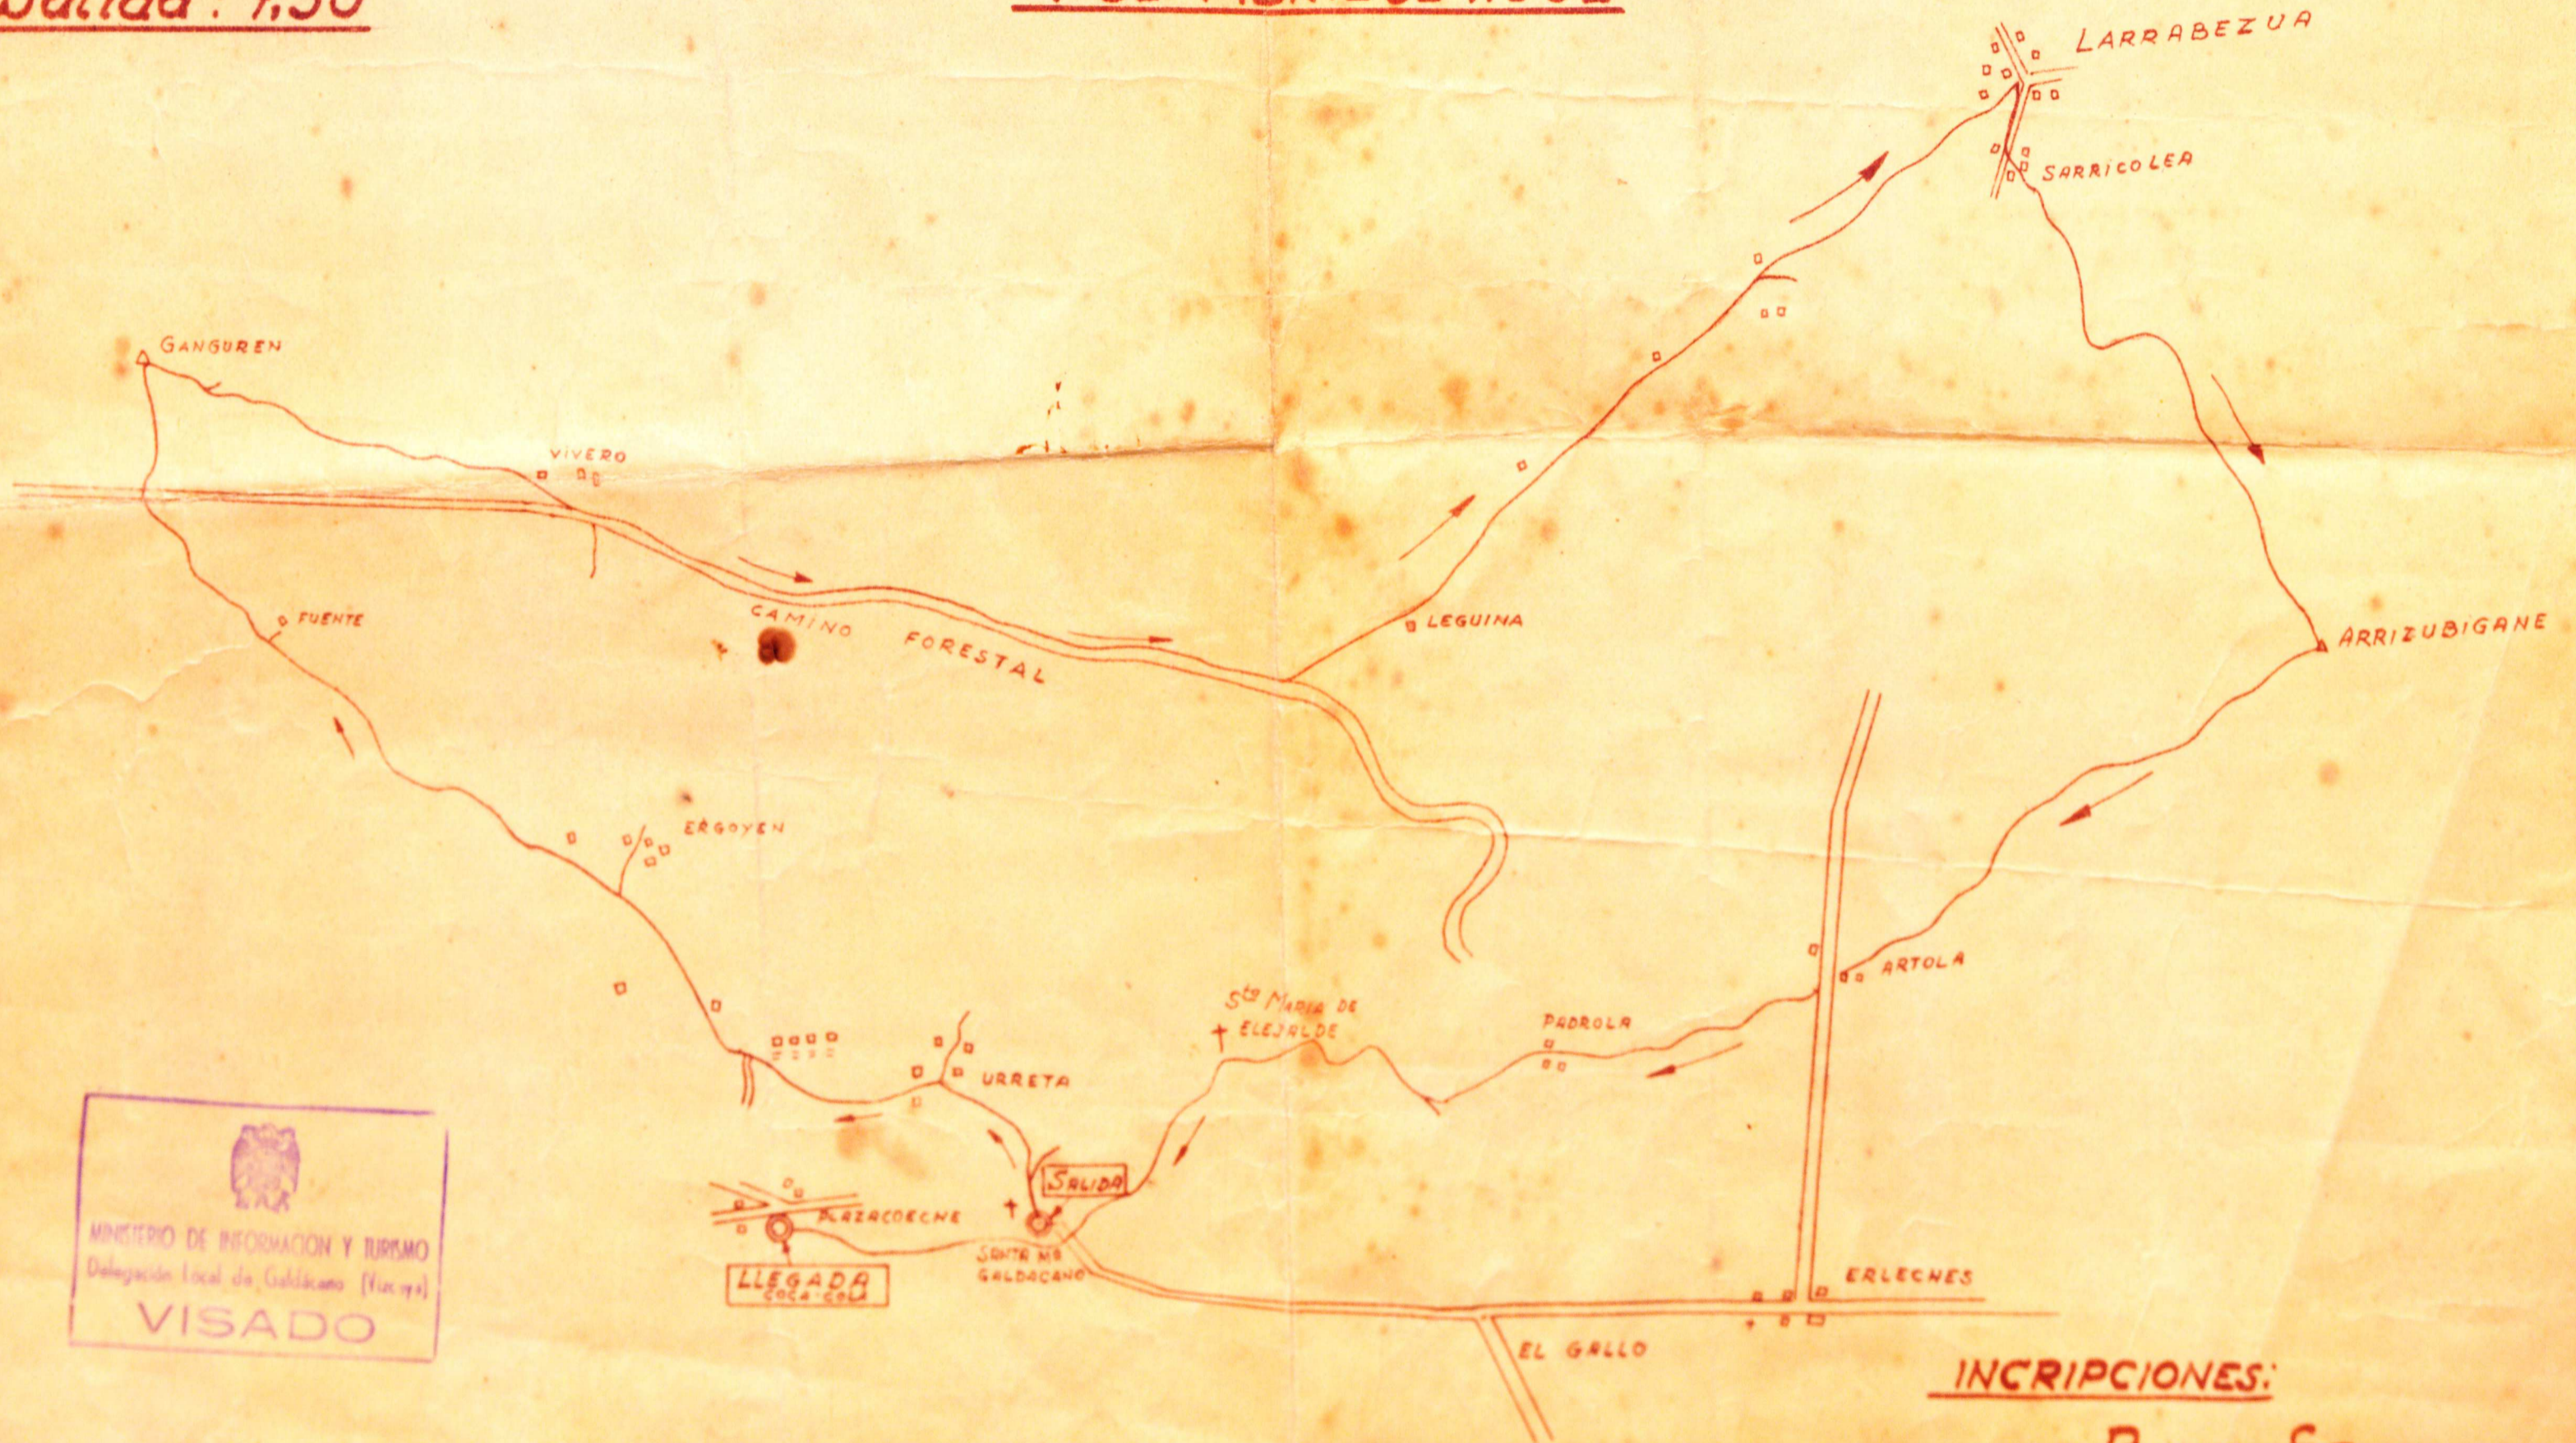

MARCHA REGULADA SOCIAL
DEL G. A. GANGUREN

Salida: 7.30

1 DE ABRIL DE 1962

MINISTERIO DE INFORMACION Y TURISMO
Delegación Local de Guipúzcoa (1962)
VISADO

INCRIPCIONES:

RADIO ERMYL